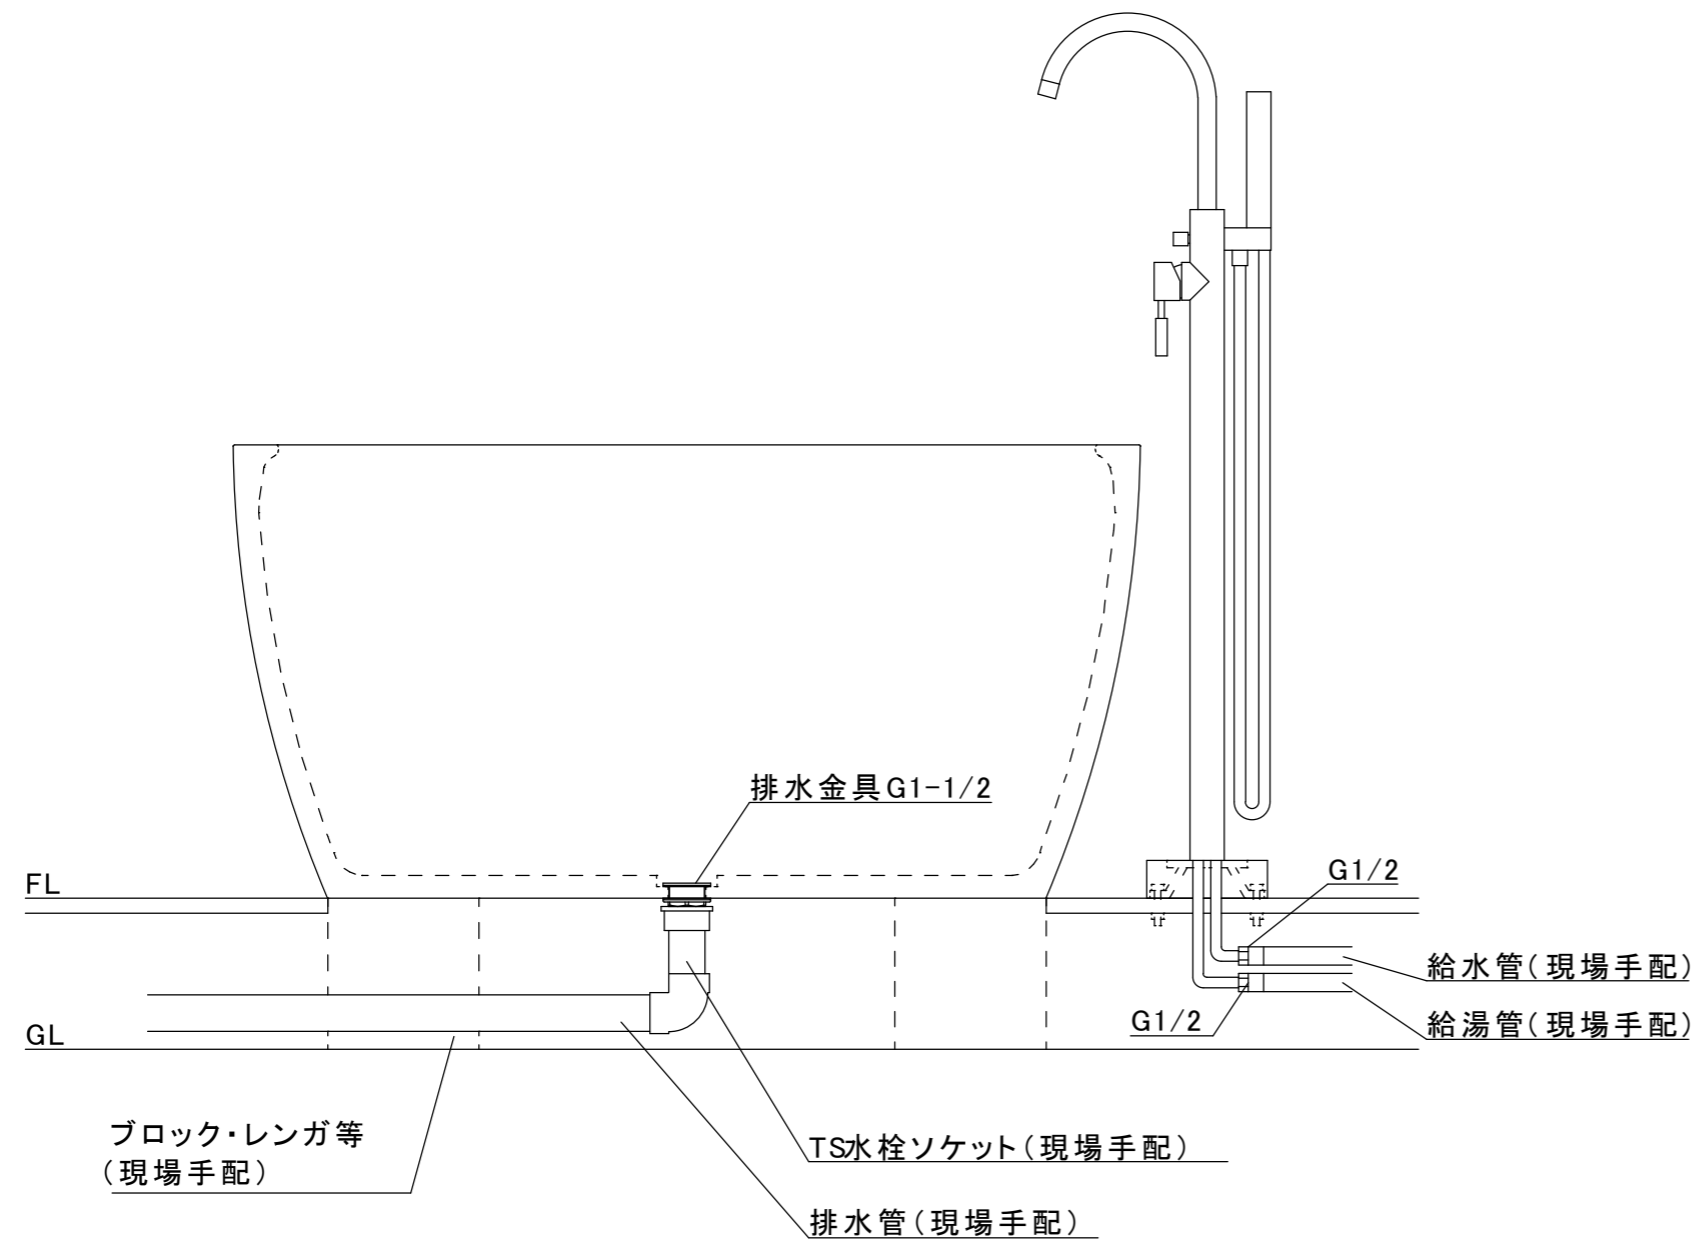

浴槽 設置図(例)

排水穴の寸法

寸法誤差/±5%

品名	浴槽 設置図(例)・排水穴	製品番号	※	検 図	
重量・容量	※	縮 尺	1 / 10		
材質	※	株式会社 ヤマテ			