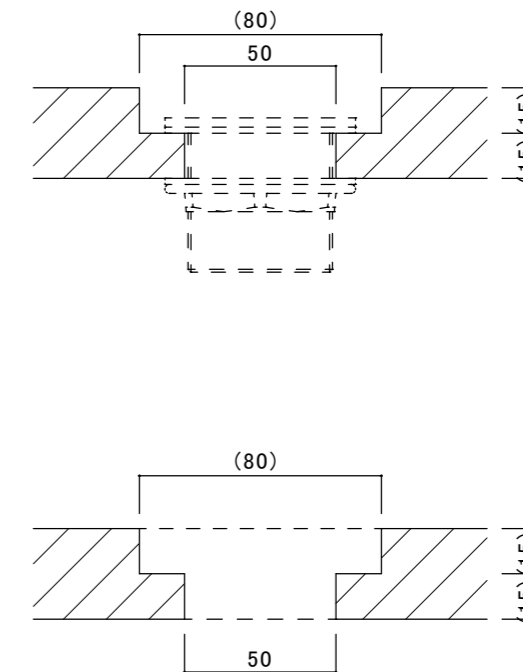

浴槽 設置図(例)

排水穴の寸法

寸法誤差/±5%

品名	浴槽 設置図(例)・排水穴	製品番号	※	検 図	
重量・容量	※	縮 尺	1 / 10		
材質	※	株式会社 ヤマテ			